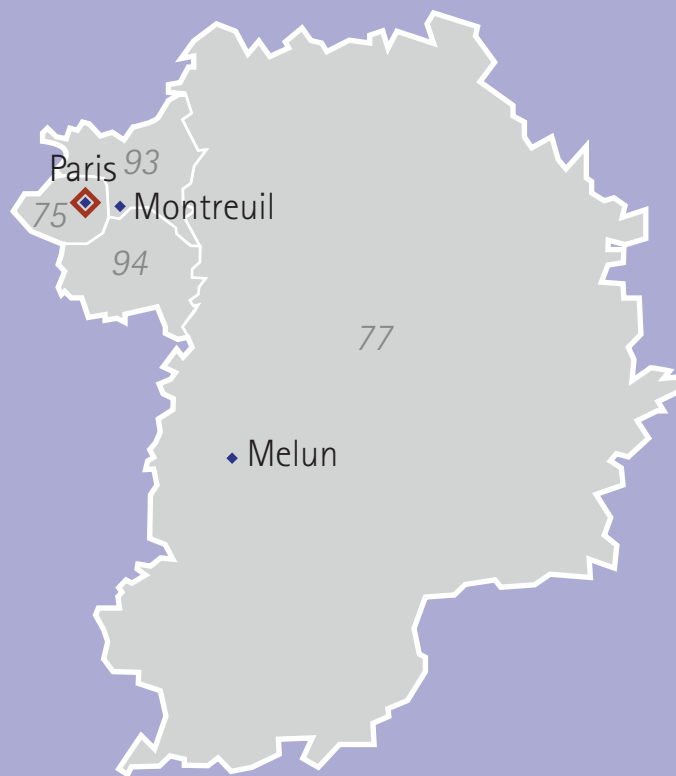

COUR ADMINISTRATIVE D'APPEL
DE PARIS

Ressort de la cour administrative d'appel de Paris

Polynésie française

- 11 heures

Nouvelle Calédonie

+ 10 heures

Wallis-et-Futuna

+ 11 heures

- ◇ Cour administrative d'appel
- ◆ Tribunal administratif